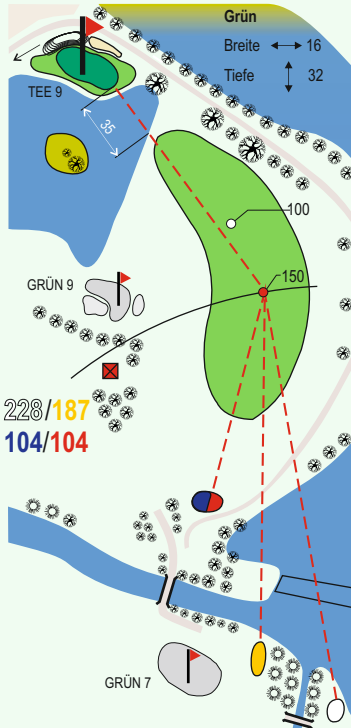

GOLFCLUB SAGMÜHLE

6

PAR 5
HCP 11

456
436
436
392

GOLFCLUB SAGMÜHLE

7

PAR 4
HCP 1

250/219
219/159

375
345
345
285

GOLFCLUB SAGMÜHLE

8

PAR 4
HCP 3

379

338

255

255

228/187
104/104

GOLFCLUB SAGMÜHLE

9

PAR 3
HCP 17

Grün
Breite ↔ 15
Tiefe ↕ 25

114/114
108/108

126
126
120
120

GOLFCLUB SAGMÜHLE

11

PAR 3
HCP 16

- 165
- 165
- 153
- 153

GOLFCLUB SAGMÜHLE

12

PAR 5
HCP 12

488

470