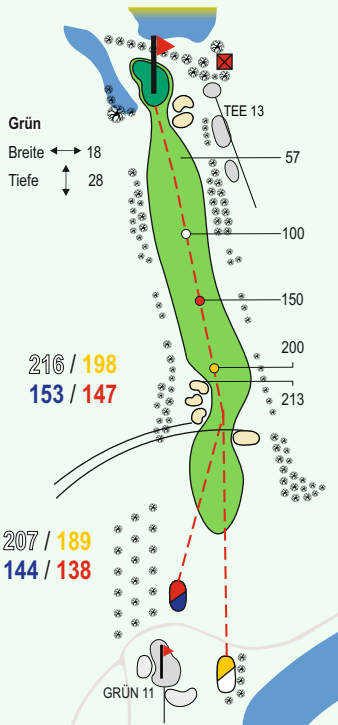

228/187
104/104

GOLFCLUB SAGMÜHLE

9

PAR 3
HCP 17

Grün
Breite ↔ 15
Tiefe ↕ 25

114/114
108/108

126
126
120
120

GOLFCLUB SAGMÜHLE

11

PAR 3
HCP 16

- 165
- 165
- 153
- 153

GOLFCLUB SAGMÜHLE

12

PAR 5
HCP 12

488

470

425

419

GOLFCLUB SAGMÜHLE

13

PAR 4
HCP 2

394

364

324

324

GOLFCLUB SAGMÜHLE

15

PAR 3
HCP 14

178
178
139
139

GOLFCLUB SAGMÜHLE

16

**PAR 5
HCP 8**