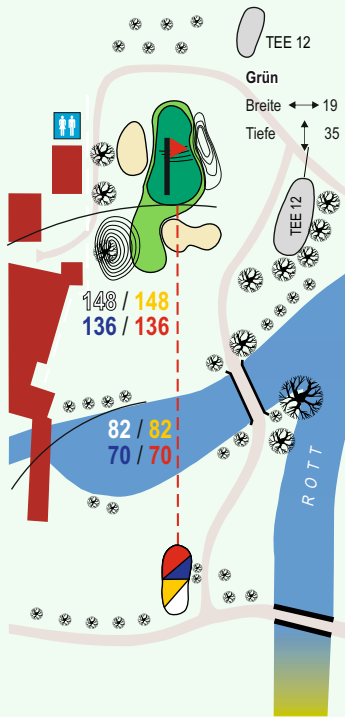

GOLFCLUB SAGMÜHLE

6

PAR 5
HCP 11

456
436
436
392

GOLFCLUB SAGMÜHLE

7

PAR 4
HCP 1

250/219
219/159

375
345
345
285

GOLFCLUB SAGMÜHLE

8

PAR 4
HCP 3

379

338

255

255

228/187
104/104

GOLFCLUB SAGMÜHLE

9

PAR 3
HCP 17

Grün
Breite ↔ 15
Tiefe ↕ 25

114/114
108/108

126
126
120
120

GOLFCLUB SAGMÜHLE

11

PAR 3
HCP 16

- 165
- 165
- 153
- 153

GOLFCLUB SAGMÜHLE

12

PAR 5
HCP 12

488

470